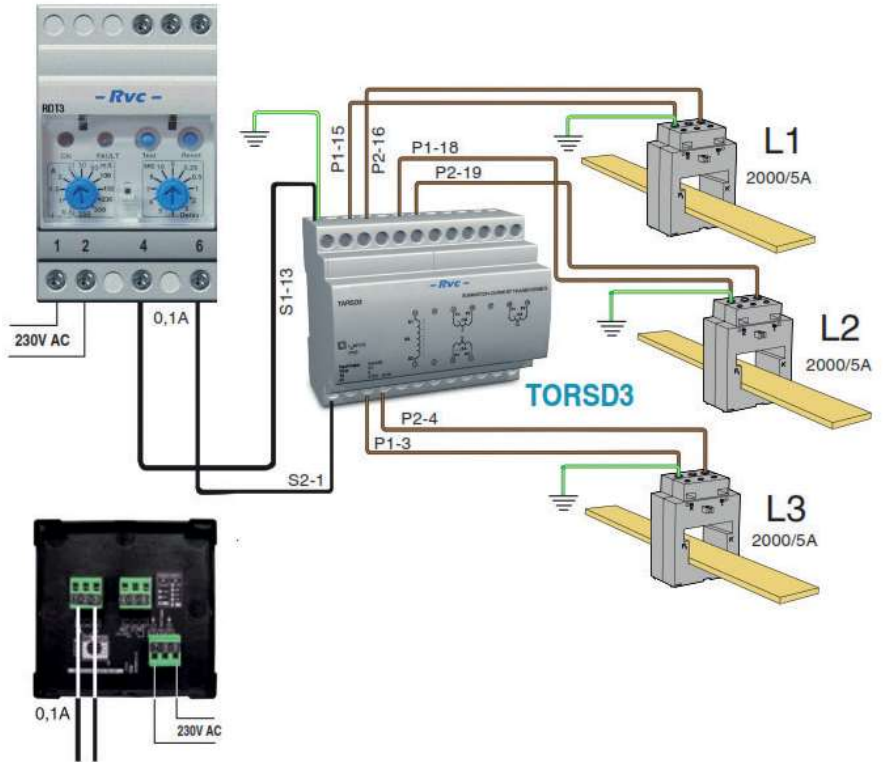

Ayrılabilir Tip Toroid

Ø110mm Ayrılabilir Tip Toroid Akım Trafosu	TORA11	180,00 €
Ø210mm Ayrılabilir Tip Toroid Akım Trafosu	TORA21	300,00 €

TORSD4 5+5+5+5 A/0,1A

TOPRAK KAÇAK AKIM KORUMA

Toprak kaçak akım koruma rölelerinin büyük baralara bağlantı problemini ve röle ile toroid arasındaki uzak mesafe problemini çözmek için kullanılır.

TORSD3 5+5+5 A/0,1A

TOPRAK KAÇAK AKIM KORUMA

Toprak kaçak akım koruma rölelerinin büyük baralara bağlantı problemini ve röle ile toroid arasındaki uzak mesafe problemini çözmek için kullanılır.

Toprak kaçak akım koruma