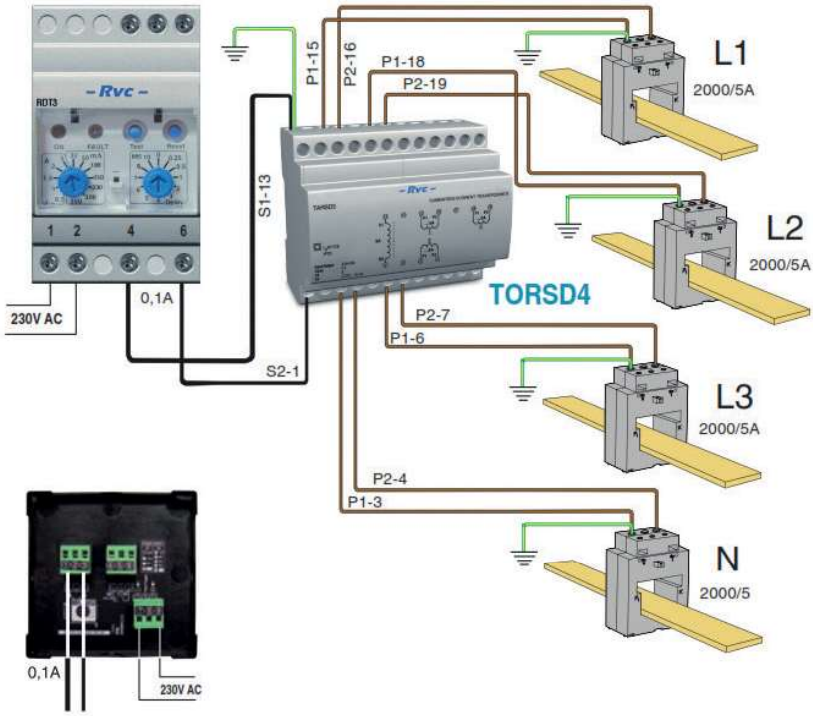

Ayrılabilir Tip Toroid

Ø110mm Ayrılabilir Tip Toroid Akım Trafosu	TORA11	180,00 €
Ø210mm Ayrılabilir Tip Toroid Akım Trafosu	TORA21	300,00 €

TORSD4 5+5+5+5 A/0,1A

TOPRAK KAÇAK AKIM KORUMA

Toprak kaçak akım koruma rölelerinin büyük baralara bağlantı problemini ve röle ile toroid arasındaki uzak mesafe problemini çözmek için kullanılır.

TORSD3 5+5+5 A/0,1A

TOPRAK KAÇAK AKIM KORUMA

Toprak kaçak akım koruma rölelerinin büyük baralara bağlantı problemini ve röle ile toroid arasındaki uzak mesafe problemini çözmek için kullanılır.

Toprak kaçak akım koruma