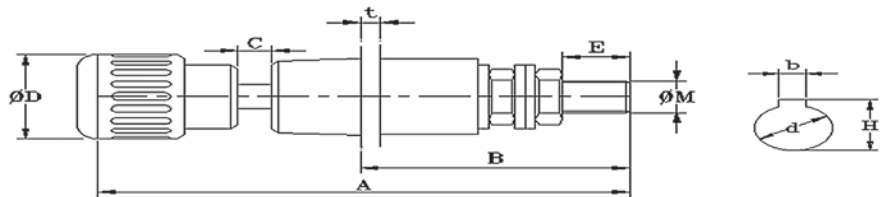

NOM. AKIM A	BOYUTLAR						TESPİT DELİĞİ				RENK	Birim Fiyat t / Adet	Ambalaj Miktarı Ad.
	A	B	C	D	E	M	t	d	H	b			
32	45	18	4	14	3	M4	2	9.5	10.5	1.2	■ ■ ■ ■	149,97	25
63	54	24	4	16	6	M6x0,75	2	9.5	11.5	3	■ ■ ■ ■	179,97	25
100	79	40	5	21	10	M8x0,75	3	12.5	14.5	4.5	■ ■ ■ ■	284,95	15