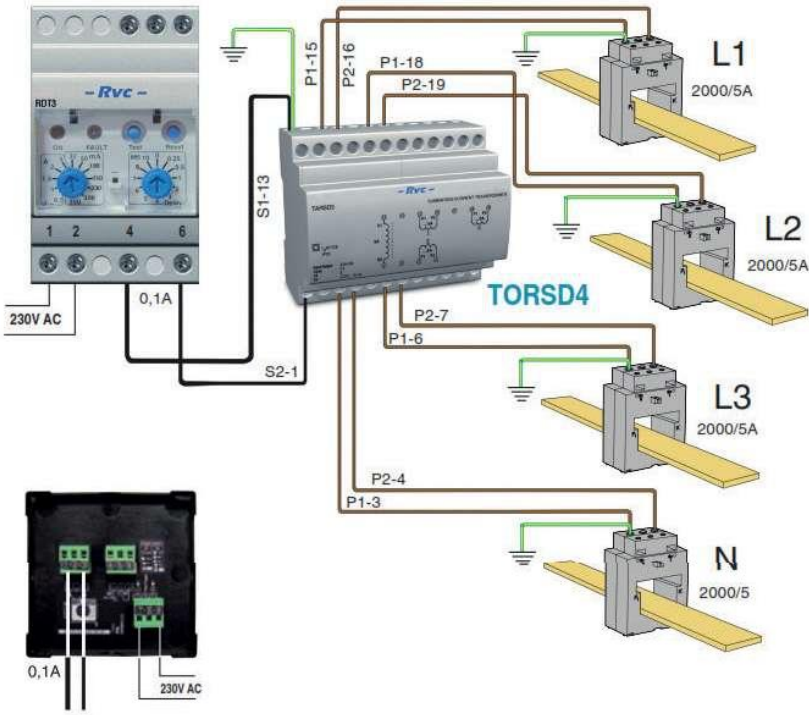

TORSD4 5+5+5+5 A/0,1A

TOPRAK KAÇAK AKIM KORUMA

Toprak kaçak akım koruma rölelerinin büyük baralara bağlantı problemini ve röle ile toroid arasındaki uzak mesafe problemini çözmek için kullanılır.