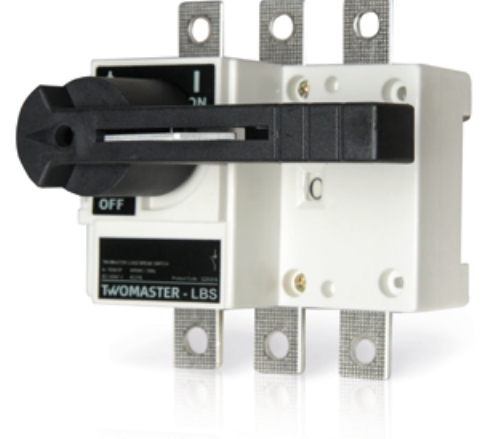

TWOMASTER LBS Serisi Yük Kesiciler

3 Kutuplu 0-1 Yük Kesici / IEC 60947-3 Standardına Uygun
Mekanik Konum Göstergesi / Entegre Direkt Kumanda Kolu

LBS Serisi Yük Kesiciler (3 Kutuplu)

Referans	Ürün Açıklaması	Adet	Fiyat
32203004	TWOMASTER-LBS 3x40A Yük Kesici	1	12,00 $
32203006	TWOMASTER-LBS 3x63A Yük Kesici	1	20,80 $
32203008	TWOMASTER-LBS 3x80A Yük Kesici	1	24,20 $
32203010	TWOMASTER-LBS 3x100A Yük Kesici	1	36,80 $
32203012	TWOMASTER-LBS 3x125A Yük Kesici	1	41,00 $
32203016	TWOMASTER-LBS 3x160A Yük Kesici	1	51,00 $
32203020	TWOMASTER-LBS 3x200A Yük Kesici	1	75,00 $
32203025	TWOMASTER-LBS 3x250A Yük Kesici	1	88,00 $
32203031	TWOMASTER-LBS 3x315A Yük Kesici	1	110,00 $
32203040	TWOMASTER-LBS 3x400A Yük Kesici	1	142,00 $
32203050	TWOMASTER-LBS 3x500A Yük Kesici	1	164,00 $
32203063	TWOMASTER-LBS 3x630A Yük Kesici	1	192,00 $
32203080	TWOMASTER-LBS 3x800A Yük Kesici	1	344,00 $
32203100	TWOMASTER-LBS 3x1000A Yük Kesici	1	382,00 $
32203120	TWOMASTER-LBS 3x1250A Yük Kesici	1	520,00 $
32203160	TWOMASTER-LBS 3x1600A Yük Kesici	1	662,00 $
32203200	TWOMASTER-LBS 3x2000A Yük Kesici	1	928,00 $
32203250	TWOMASTER-LBS 3x2500A Yük Kesici	1	1.122,00 $
32203320	TWOMASTER-LBS 3x3200A Yük Kesici	1	1.380,00 $

Direkt kumanda kolu mevcuttur.

LBS Serisi Yük Kesici Aksesuarları

Referans	Ürün Açıklaması	Adet	Fiyat
32200001	TWOMASTER-LBS Uzatma Kolu ve Mili (40-100A)	1	22,00 $
32200002	TWOMASTER-LBS Uzatma Kolu ve Mili (125-630A)	1	48,00 $
32200003	TWOMASTER-LBS Uzatma Kolu ve Mili (800-3200A)	1	66,00 $
32200011	TWOMASTER-LBS Yardımcı Kontak 1NA / 1NK	1	12,00 $
32200022	TWOMASTER-LBS Yardımcı Kontak 2NA / 2NK	1	24,00 $

Yardımcı kontak sadece fabrikada montaj yapılabilir.