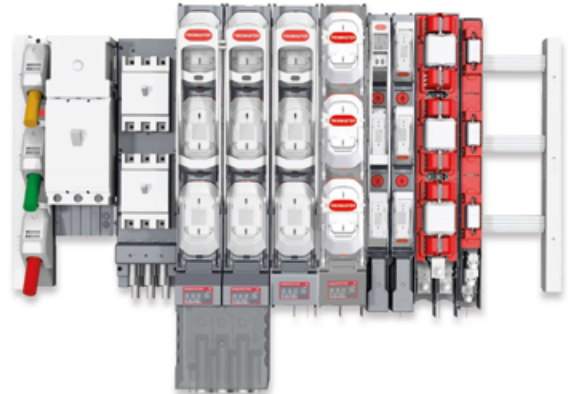

VFSD Serisi - Dikey Tip Sigortalı Yük Ayırıcılar (Birlikte Açmalı)

Referans	Ürün Açıklaması	Adet	Fiyat
32233017	TWOMASTER-VFSD 3x160A Dikey Sigortalı Yük Ayırıcı NH00	1	94,00 $
32233026	TWOMASTER-VFSD 3x250A Dikey Sigortalı Yük Ayırıcı NH1	1	170,00 $
32233041	TWOMASTER-VFSD 3x400A Dikey Sigortalı Yük Ayırıcı NH2	1	214,00 $
32233064	TWOMASTER-VFSD 3x630A Dikey Sigortalı Yük Ayırıcı NH3	1	220,00 $
32233100	TWOMASTER-VFSD 3x1000A Dikey Sigortalı Yük Ayırıcı NH4	1	356,00 $